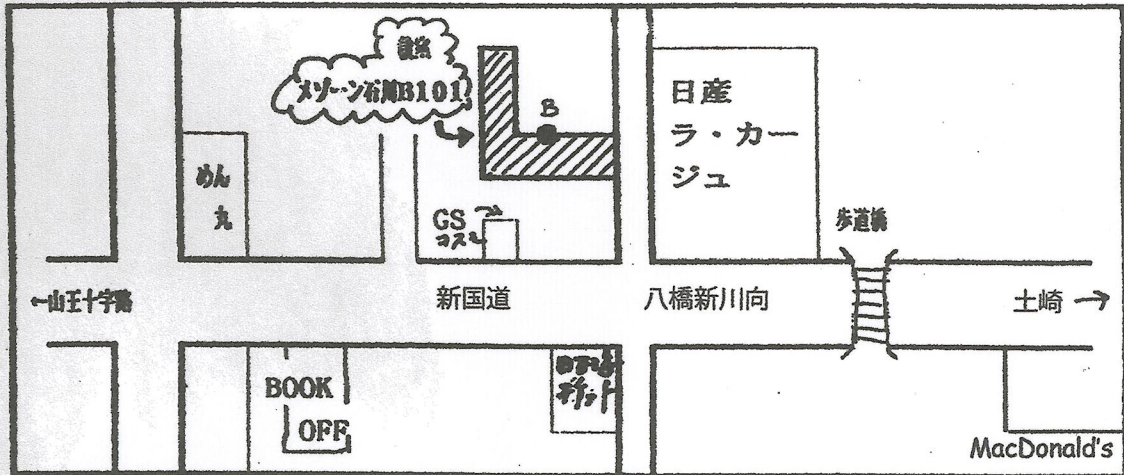

二人のプロの英会話講師による
ダブルティーチングクラスが始まります！

時： 火曜日午前10時～11時（月3回）

場所： 〒010-0965 秋田市八橋新川向16-26-B101

費用： 月謝4500円＋施設使用料500円

スタートNOW!

(但し参加者は随時募集します)