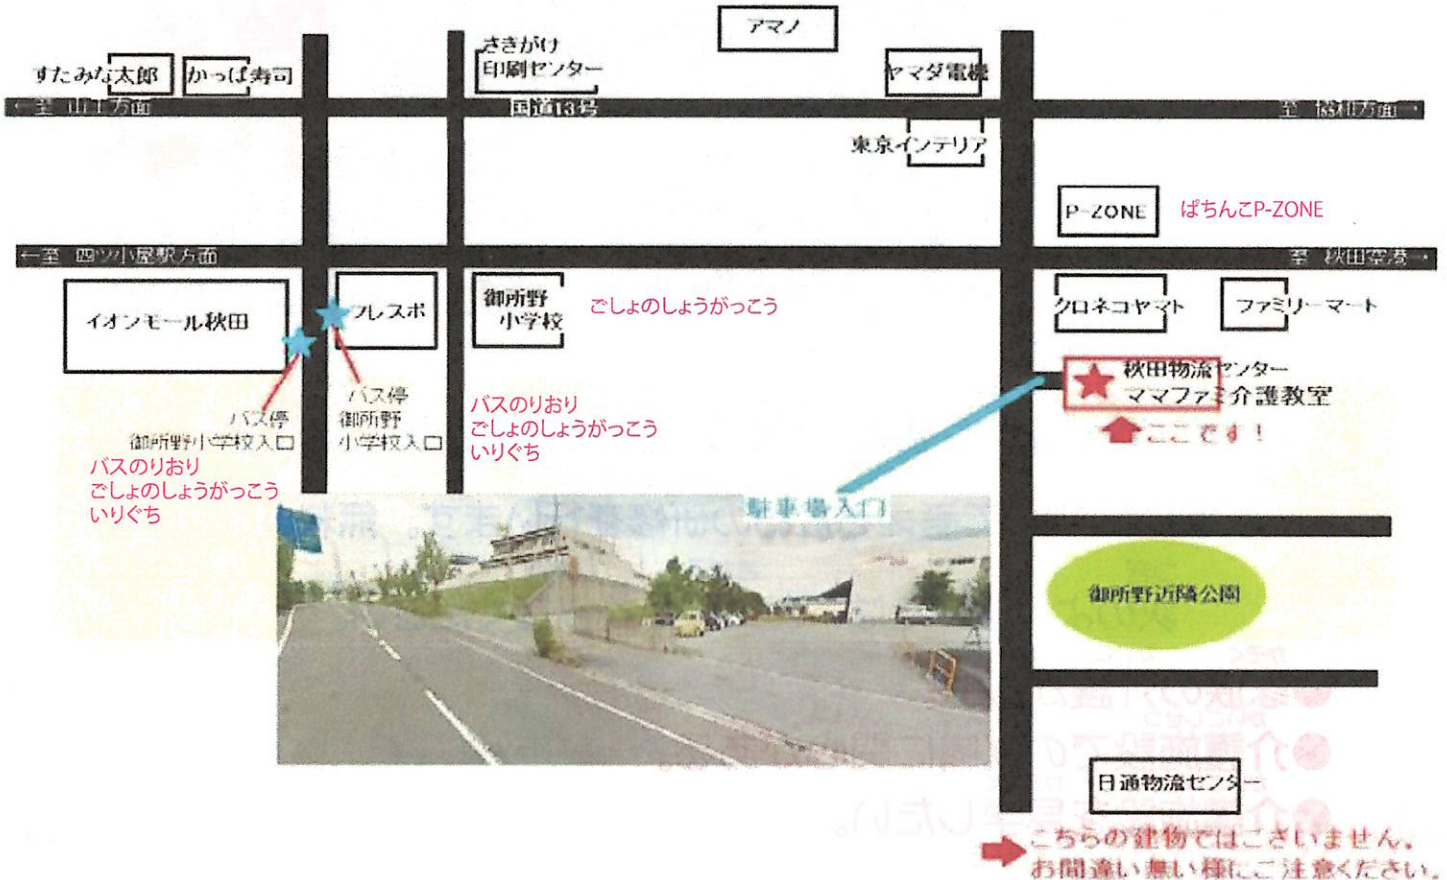

しゅざい あきたけん ちょうじゅしゃかいが かいごじんざいたいさくはん
■ 主催：秋田県長寿社会課 介護人材対策班

くわしくはホームページをのぞいてください

おといあわせ ママファミ

018-893-4915

QRコード→
「ママファミ介護教室」で
けんさく

ママファミ介護教室までのアクセス

あきたしごしょのゆもと2-1-2 あきたぶつりゅうせんたー2F
 秋田市御所野湯本 2-1-2 秋田物流センター2F
 TEL018-893-5220

おくるまでつうがくされるかは うえのしゃしんのいりぐち からはいり したのくるまおきばのあんないにしたがってちゅうしゃしてください
 お車で通学される方は **上記案内の駐車場入口** から入り、**下記駐車場案内** に従い駐車してください。

決められた駐車場以外には絶対止めないでください！