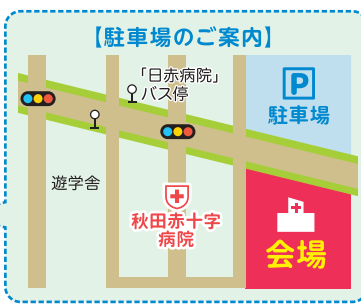

- 赤十字救急法講習会
- 防災クロスロードゲーム体験
- 放射線を見てみよう!
- 「炊き出し」を体験してみよう!

大好きなペットと  
もっと仲良くなるう  
ペット  
コーナー

- ペットのマッサージ
- ミニドッグラン

キャンピングカー  
展示・  
ご相談

※写真・イラストはイメージです。※展示内容等変更になる場合がございます。

同時開催  
日本赤十字秋田看護大学  
日本赤十字秋田短期大学 学園祭  
カリヨン祭

同時開催  
日本赤十字秋田看護大学  
日本赤十字秋田短期大学  
21日 オープンキャンパス  
※事前申込みが必要です。詳しくは大学ホームページで!

- 秋田赤十字病院第3駐車場をご利用ください。ただし、駐車可能台数には限りがありますので、公共交通機関での来場にご協力ください。
- 秋田赤十字病院施設への無用の立ち入り、通行等は固くお断りいたします。
- 緊急車両通行の妨げになりますので、路上駐車は絶対におやめください。